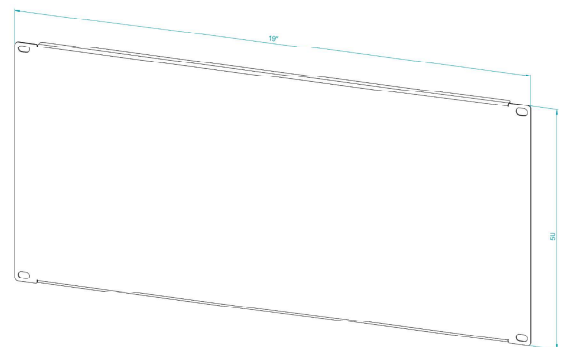

Maskownica RACK Standard 19" 5U , Czarna

RACK cover panels 19" 5U, Black

SERIA
SERIES **Standard**

19"

5U

SPECYFIKACJA TECHNICZNA TECHNICAL PARAMETERS

KOLOR: COLOUR:	CZARNY (RAL 9005) BLACK (RAL 9005)
PRODUCENT: PRODUCER:	STALFLEX SP. Z O.O.
MATERIAŁ: MATERIAL:	BLACHA ZIMNOWALCOWANA DC01 SHEET METAL DC01
GRUBOŚĆ BLACHY: SHEET THICKNESS:	1,00 MM
WYMIARY ZEWNĘTRZNE: EXTERNAL DIMENSIONS:	(Wysokość/Szerokość/Głębokość w mm) 483x220x8 (Height/Width/Depth in mm) 483x220x8
WYMIARY OPAKOWANIA: DIMENSIONS OF THE PACKAGE:	(Wysokość/Szerokość/Głębokość w mm) 522x275x47 (Height/Width/Depth in mm) 522x275x47
WAGA NETTO: NET WEIGHT:	0,90 kg
WAGA BRUTTTO: GROSS WIGHT:	1,16 kg
ZASTOSOWANIE: USE:	DO WEWNĄTRZ INDOOR
WYPOSAŻENIE: EQUIPMENT:	ZESTAW MONTAŻOWY ASSEMBLY KIT

SYMBOL: **S-RP19-5U-B**

EAN: **5907222250815**