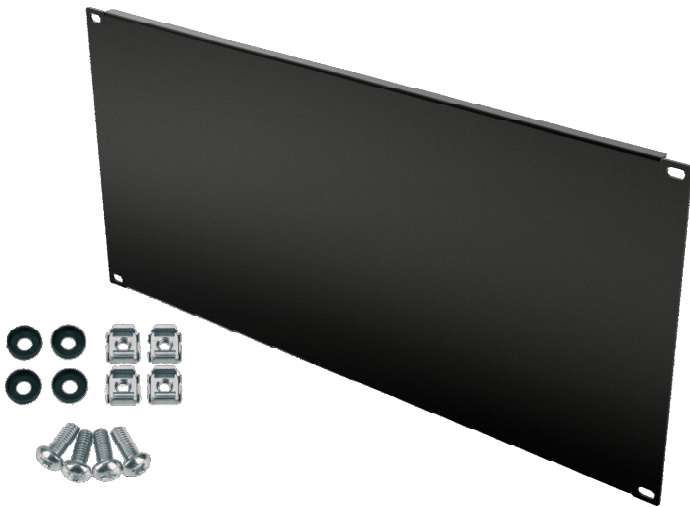

Maskownica RACK Standard 19" 5U , Czarna

RACK cover panels 19" 5U, Black

SERIA
SERIES **Standard**

19"

5U

SPECYFIKACJA TECHNICZNA TECHNICAL PARAMETERS

KOLOR: COLOUR:	CZARNY (RAL 9005) BLACK (RAL 9005)
PRODUCENT: PRODUCER:	STALFLEX SP. Z O.O.
MATERIAŁ: MATERIAL:	BLACHA ZIMNOWALCOWANA DC01 SHEET METAL DC01
GRUBOŚĆ BLACHY: SHEET THICKNESS:	1,00 MM
WYMIARY ZEWNĘTRZNE: EXTERNAL DIMENSIONS:	(Wysokość/Szerokość/Głębokość w mm) 483x220x8 (Height/Width/Depth in mm) 483x220x8
WYMIARY OPAKOWANIA: DIMENSIONS OF THE PACKAGE:	(Wysokość/Szerokość/Głębokość w mm) 522x275x47 (Height/Width/Depth in mm) 522x275x47
WAGA NETTO: NET WEIGHT:	0,90 kg
WAGA BRUTTTO: GROSS WIGHT:	1,16 kg
ZASTOSOWANIE: USE:	DO WEWNĄTRZ INDOOR
WYPOSAŻENIE: EQUIPMENT:	ZESTAW MONTAŻOWY ASSEMBLY KIT

SYMBOL: **S-RP19-5U-B**

EAN: **5907222250815**