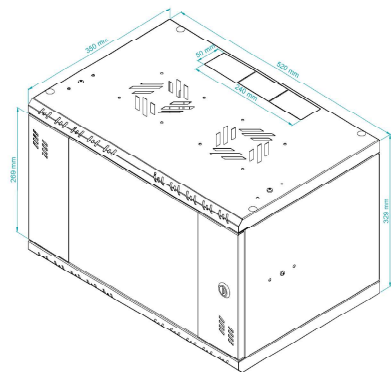

Szafa RACK Standard 19" 6U 350 Szkło, Szara

RACK Cabinet Standard 19" 6U 350 Glass, Grey

SERIA
DERIES **STANDARD**

19"

6U

SPECYFIKACJA TECHNICZNA TECHNICAL PARAMETERS

KOLOR: COLOUR:	SZARY (RAL 7035) GREY (RAL 7035)
PRODUCENT: PRODUCER:	STALFLEX SP. Z O.O.
MATERIAŁ: MATERIAL:	BLACHA DC01; DX51D + Z250 SHEET METAL DC01; DX51D + Z250
GRUBOŚĆ BLACHY: SHEET THICKNESS:	0,6 ; 1,5 mm
WYMIARY ZEWNĘTRZNE: EXTERNAL DIMENSIONS:	(Szerokość/Głębokość/Wysokość w mm) 520x350x329 (Height/Width/Depth in mm) 520x350x329
WYMIARY OPAKOWANIA: DIMENSIONS OF THE PACKAGE:	(Szerokość/Głębokość/Wysokość w mm) 580x430x85 (Height/Width/Depth in mm) 580x430x85
WAGA NETTO: NET WEIGHT:	5,7 kg
WAGA BRUTTTO: GROSS WIGHT:	6,6 kg
ZASTOSOWANIE: USE:	DO WEWNĄTRZ INDOOR
WYPOSAŻENIE: EQUIPMENT:	ZESTAW MONTAŻOWY ASSEMBLY KIT
OBCIĄŻENIE: LOADING:	40 kg
KLASYFIKACJA IP: INGRESS PROTECTION:	IP20

SYMBOL: **S-RC19-6U-350GG**

EAN: **5903351267090**