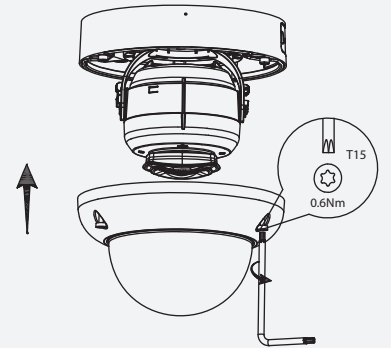

A Optional

B

3.1

3.2

3.3

4.1

4.2