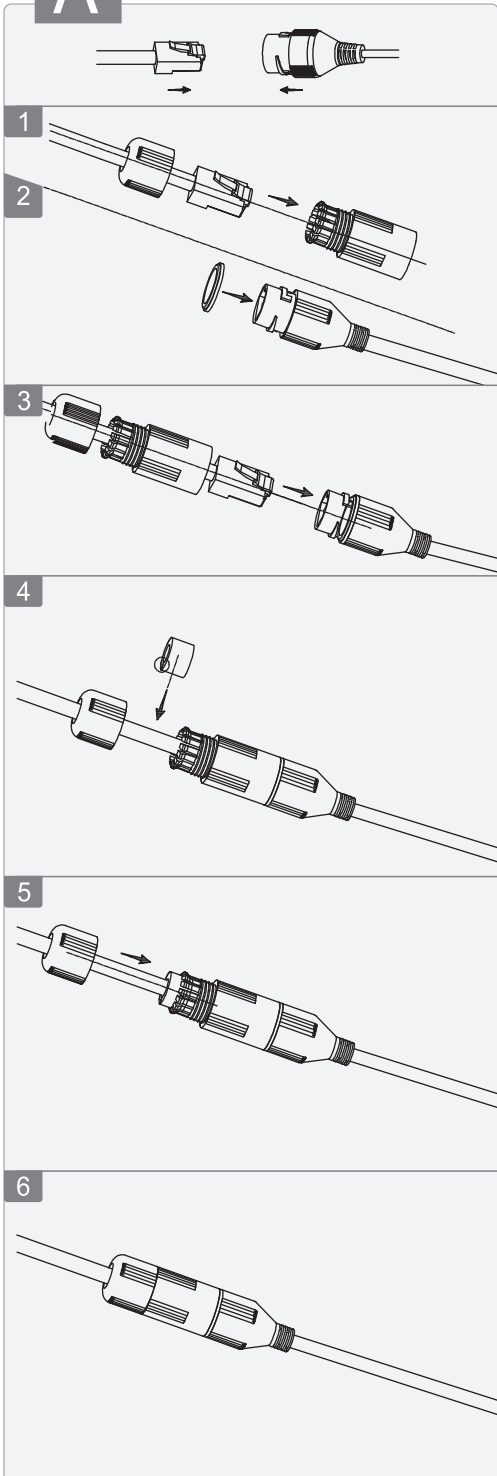

Dome Network Camera

Installation Guide

V1.0.0

A Optional

B

3.1

3.2

3.3

4.1

4.2