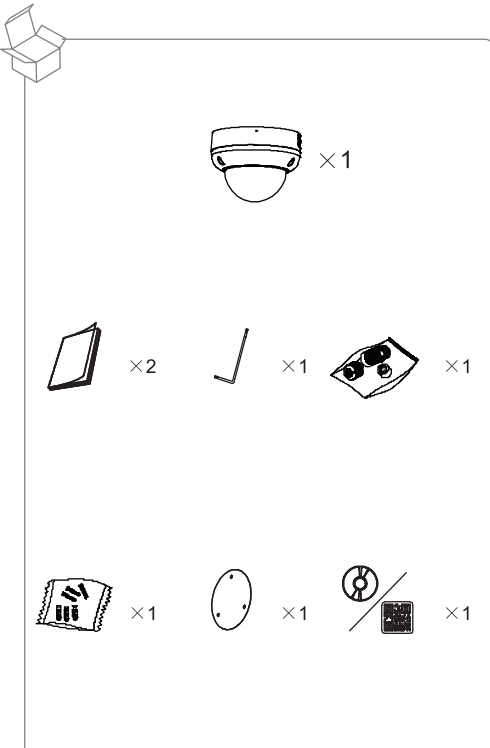

Dome Network Camera

Installation Guide

V1.0.0

A Optional

B

3.1

3.2

3.3

4.1

4.2