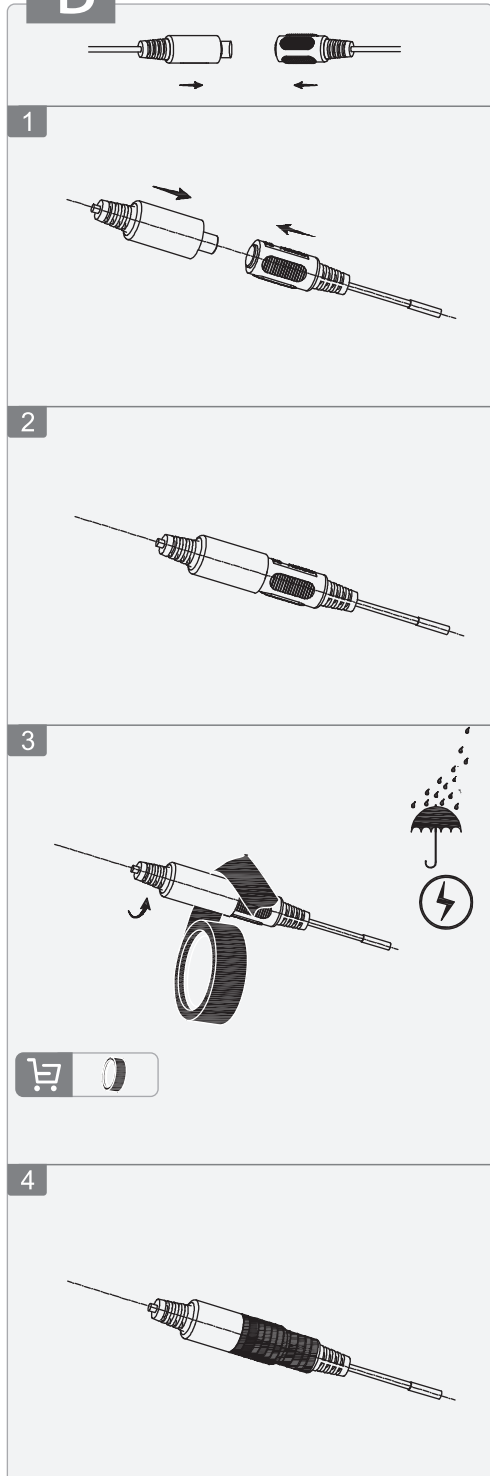

Dome Network Camera

Installation Guide

V1.0.0

A Optional

B

3.1

3.2

3.3

4.1

4.2