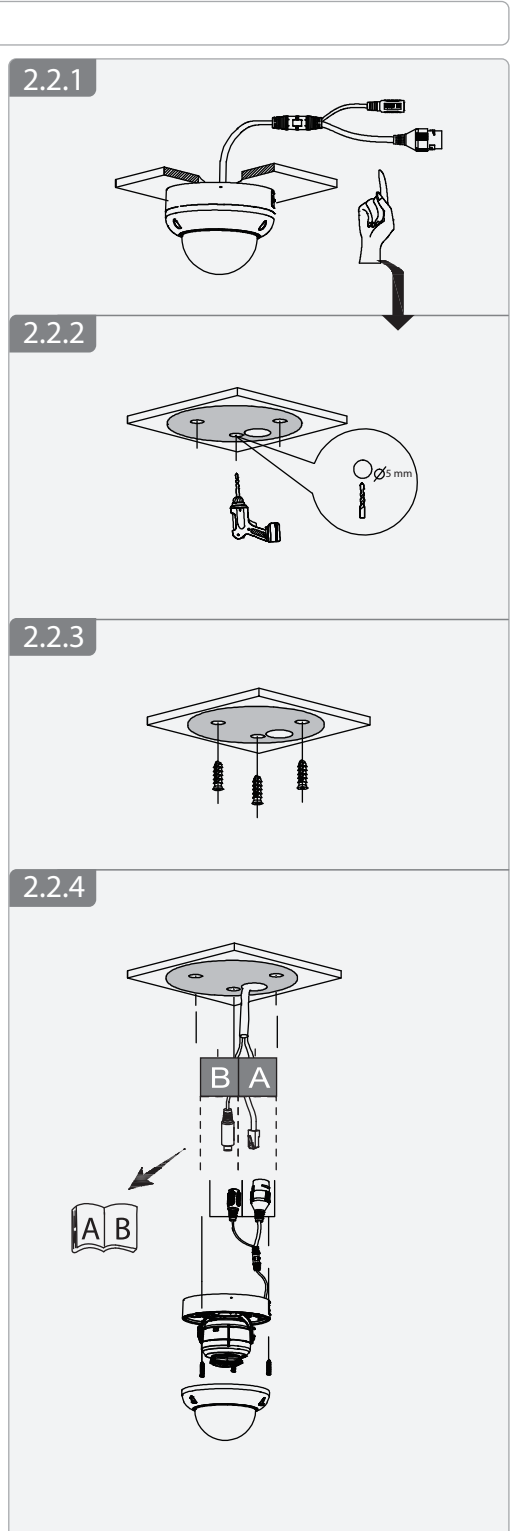

Dome Network Camera

Installation Guide

V1.0.0

A Optional

B

3.1

3.2

3.3

4.1

4.2