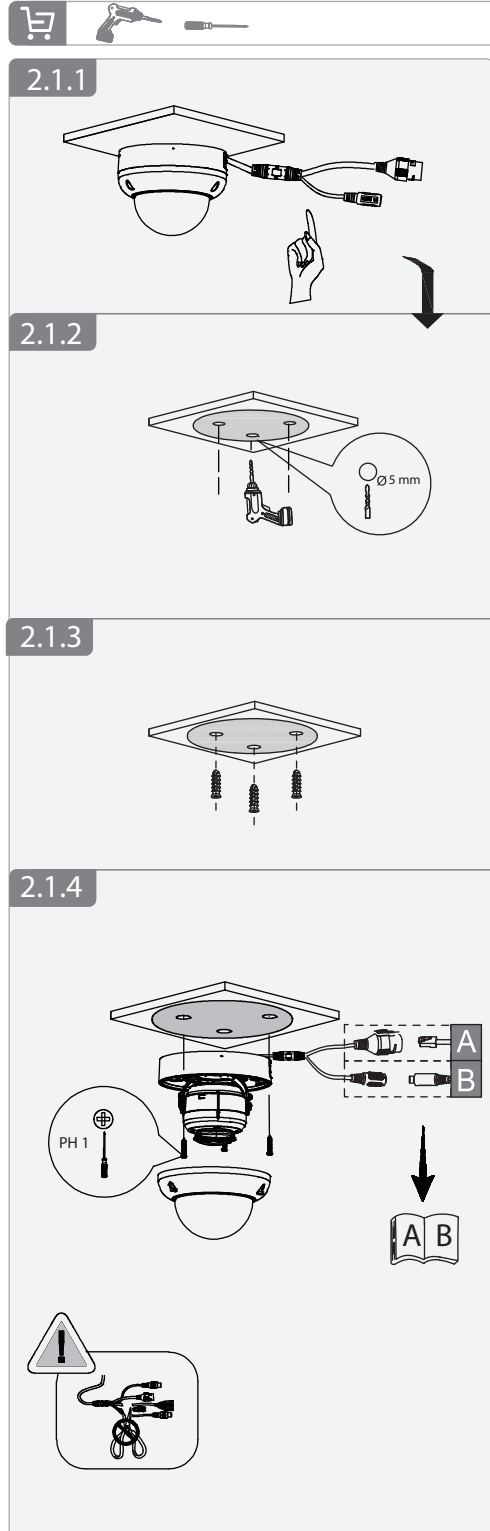

Dome Network Camera

Installation Guide

V1.0.0

A Optional

B

3.1

3.2

3.3

4.1

4.2